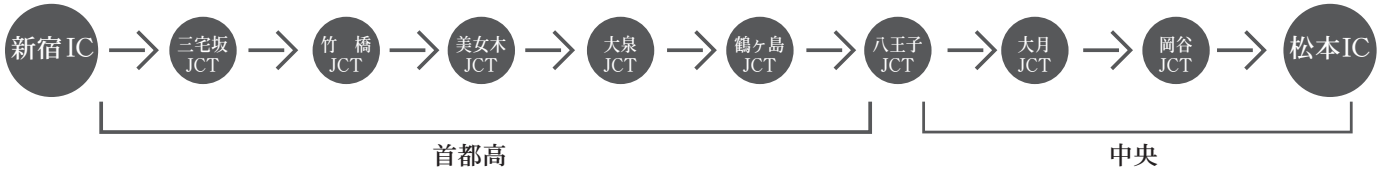

【お車でお越しの場合】

【新宿→松本】

274.3km 所要時間/約3時間20分 高速料金(普通車)…6,900円(ETC 6,760円)

【名古屋→松本】

202.3km 所要時間/約3時間20分
高速料金(普通車) 5,000円(ETC 3,000円)

【東大阪北→松本】

377km 所要時間/約4時間30分
高速料金(普通車) 8,550円(ETC 5,100円)

【電車でお越しの場合】